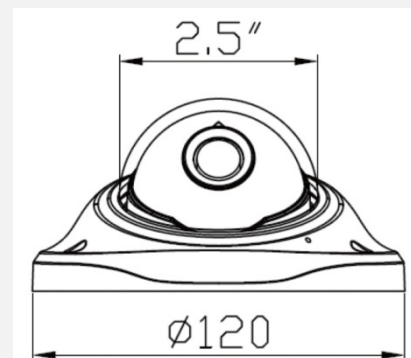

Technische Änderungen und Irrtümer vorbehalten.

DBC 114093D

Dome Kamera

Dome Kamera mit 700 TV-Linien

Technische Daten:

- Bildsensor: 1/3" 960H Farb CCD
- Auflösung (effektive Pixel): PAL: 976 (H) x 582 (V); NTSC: 976 (H) x 494 (V)
- Horizontale Auflösung: >700 TV-Linien
- Synchronisation: Intern
- Lichtempfindlichkeit: 0 Lux
- Automatische Tag-/Nachtumschaltung
- Automatische elektronische Blende
- Signal-Rausch-Verhältnis: >52 dB
- Weißabgleich: ATW1/ATW2/AWC → Set/Anti.CTRL / Manual
- Video-Ausgang: 1.0Vp-p, 75W
- Stromversorgung: 12 V DC
- Arbeitstemperaturbereich: -10 °C bis +50 °C
- Abmessungen: 58x 84 x 58 mm