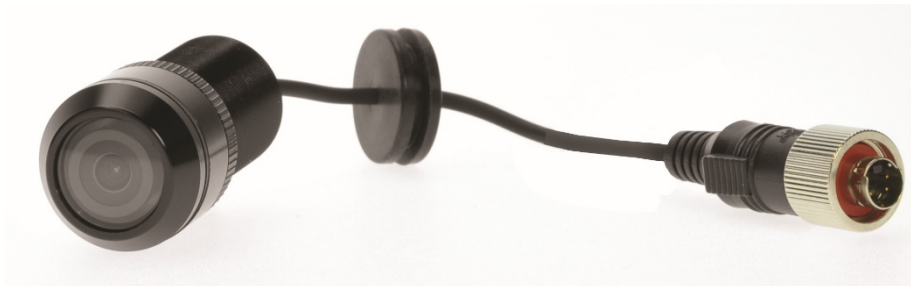

# DBC 114034P(M)

Rückfahrkamera  
Color Pin Kamera

WEITERE INFOS

## Besonderheiten:

- Wasserdichte Farbkamera ideal zum Einbau
- Sehr lichtstark
- Gute Sicht bei Dunkelheit bis 0,1 Lux
- 150° Weitwinkelobjektiv
- Widerstandsfähig gegen Vandalismus & Feuchtigkeit (IP69)
- Spiegel-/ Normalbild Funktion
- Elektronischer Helligkeitsabgleich
- Automatische elektronische Blende
- Wetterfestes Aluminium-Druckguss-Gehäuse
- mit Abstands-, Winkel- und Verschraubungsring

## Rückfahrkamera Color Pin Kamera

### Technische Daten:

- 1.23 Megapixel CMOS Farbkamera
- Auflösung: 1.23M Pixel, mehr als 700 TV-Linien
- Hohe Lichtempfindlichkeit: 0,1 Lux
- Elektronischer Helligkeitsabgleich
- Automatische elektronische Blende
- Großer Blickwinkel: 150°
- Schutzklasse: IP69K
- Erschütterungsbeständig bis 100 G
- Vibrationsbeständigkeit bis 10 G
- Stromversorgung: 12 V DC
- Stromaufnahme: max. 100 mA
- Arbeitstemperatur: -40 °C bis +85 °C
- Abmessungen (ØxT): 30 x 60 mm (Gewinde Ø 25 mm)
- Gewicht: ca. 80 g